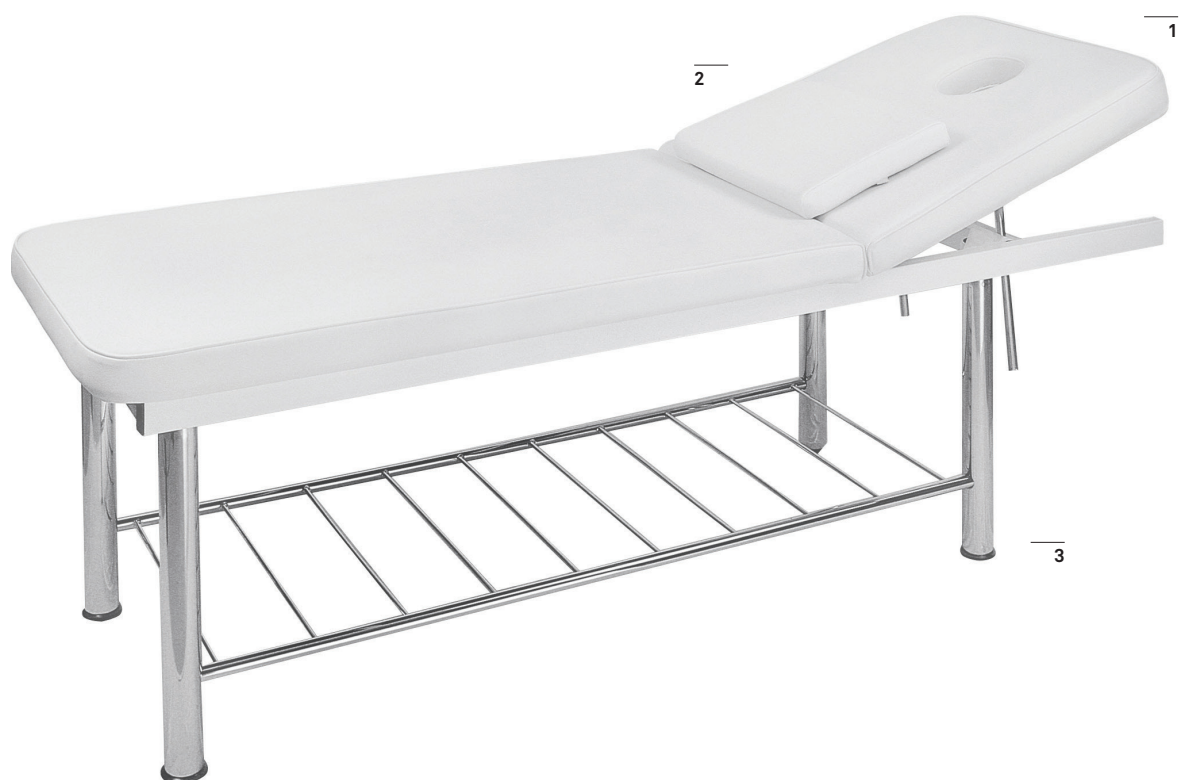

## Ilim

**2-section fixed table of a chrome frame. Backrest manually adjustable. Removable headrest cushion with breather hole. White PU upholstery of high quality that eases cleaning.**

Camilla fija de 2 cuerpos con estructura cromada. La inclinación del respaldo se regula manualmente. Cojín reposacabezas extraíble con agujero facial. Tapizado blanco en PU de alta calidad y fácil de limpiar.

Table fixe à 2 plans avec structure chromée. Dossier réglable manuellement. Coussin repose-tête amovible avec trou visage. Revêtement en PU blanc de haute qualité et facile à nettoyer.

*Stationäre zweiteilige Liege mit einem verchromten Rahmen. Neigung der Rückenlehne manuell einstellbar. Ausziehbares Kopfkissen mit Gesichtsausschnitt. Hochwertige weiße PU- Polsterung, leicht abwaschbar.*

*Letino a 1 snodo dalla struttura cromata. Inclinazione dello schienale regolabile manualmente. Cuscino poggiatesta estraibile con foro facciale. Rivestimento in PU bianco di grande qualità e facile pulizia.*

### Massage Bed Ref. 2203

Product size: 183x61x75 cm  
Weight: 28 Kg  
Upholstery: PVC

1 Breather hole  
2 Angle 0° ~ 45°  
3 Height 75 cm

OPTIONS  
Bed cover

PACKING SIZE cm  
188x17x66  
N.W. kg  
28  
G.W. kg  
31  
MAX WEIGHT  
150 kg